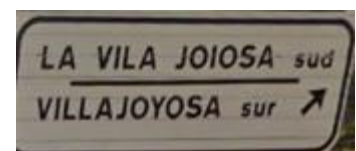

9. Siga el camino hasta la primera luz roja.

10. Cruzar la luz roja. La Vila Paradís está a la derecha.